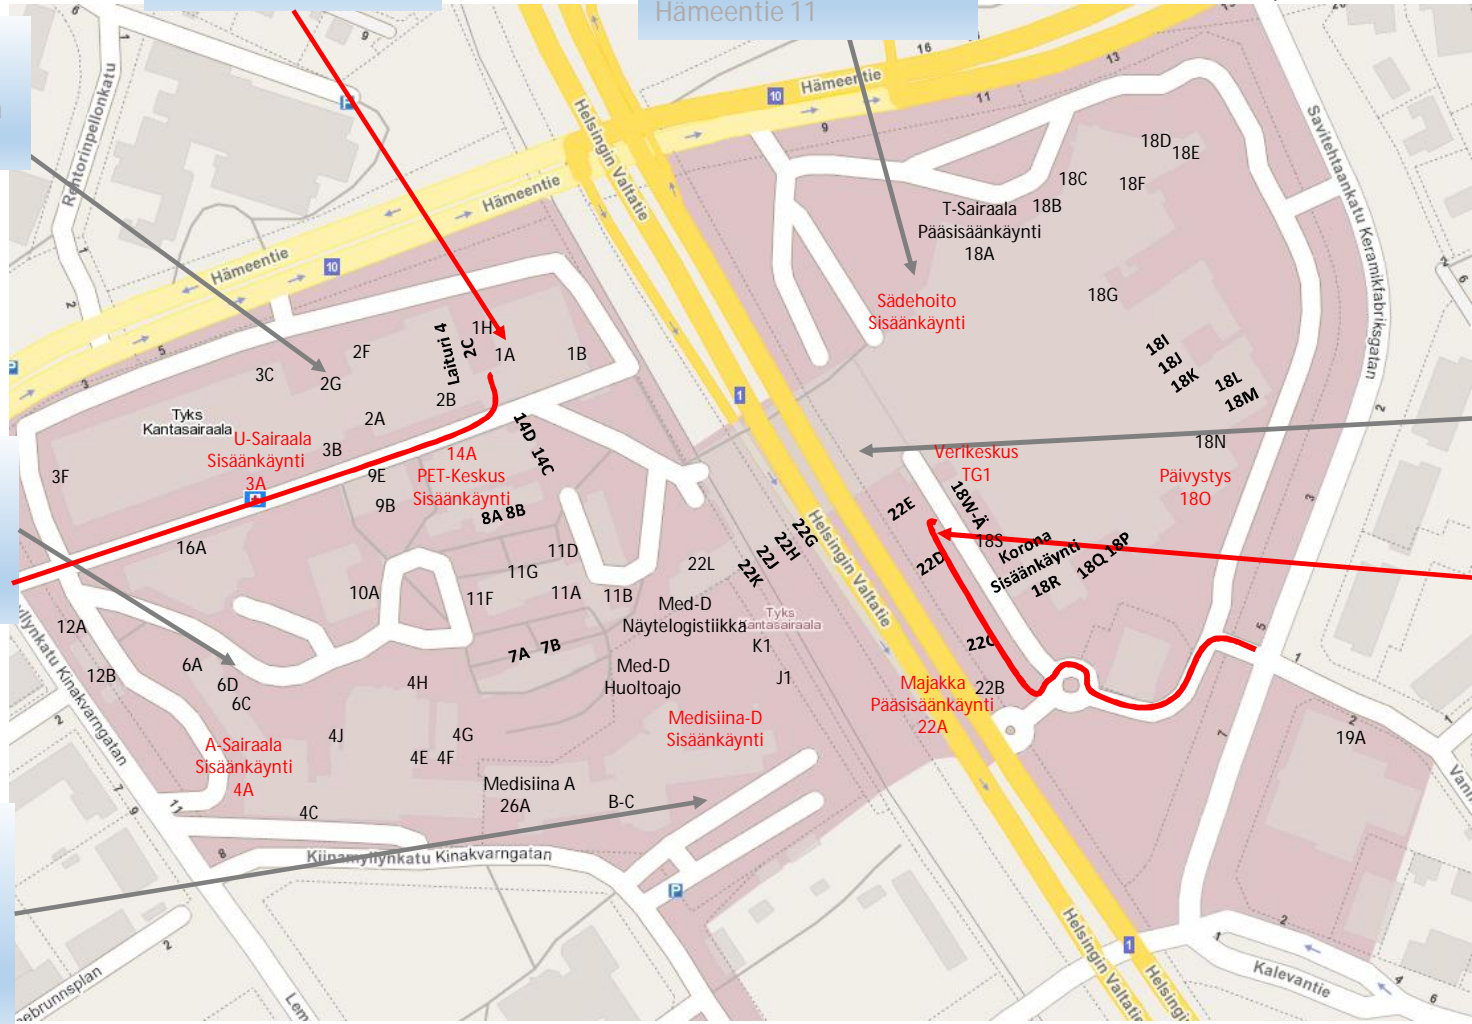

Rakennus 1
 Lastauslaituri
 Tekninen varasto
 Kiinamylynkatu 4-8
 (Avoinna klo 7-15)

T1 Sairaala
 Lastauslaituri
 Ei tavarantoimitusta
 Huoltopiha 1
 Hämeentie 11

Lastauslaitureiden sijainti TYKS rahtikuljetuksille.
(Rakennus 1 ja T2 Sairaala)
 HUOM! Pientarvikkeet toimitetaan tilauksen mukaisesti suoraan osastoille, kuten aikaisemmin.

U sairaala
 Lastauslaituri 1
 Ei tavarantoimitusta
 Kiinamylynkatu 4-8

A Sairaala
 A Huoltopiha ja lastauslaituri
 Ei tavarantoimitusta
 Kiinamylynkatu 4-8

Medisiina-D
 Kiinamylynkatu 10
 Tavarantoimitus vain sovittaessa
 (Lastauslaituri sijaitsee K-kerroksessa)

Majakka
 Ei laituria, ei tavarantoimitusta
 Huoltopiha 3
 Savitehtaankatu 7

T2 Sairaala
 Lastauslaituri
 TG0 Huoltopiha 2
 Savitehtaankatu 5
 (Avoinna klo 7-15)